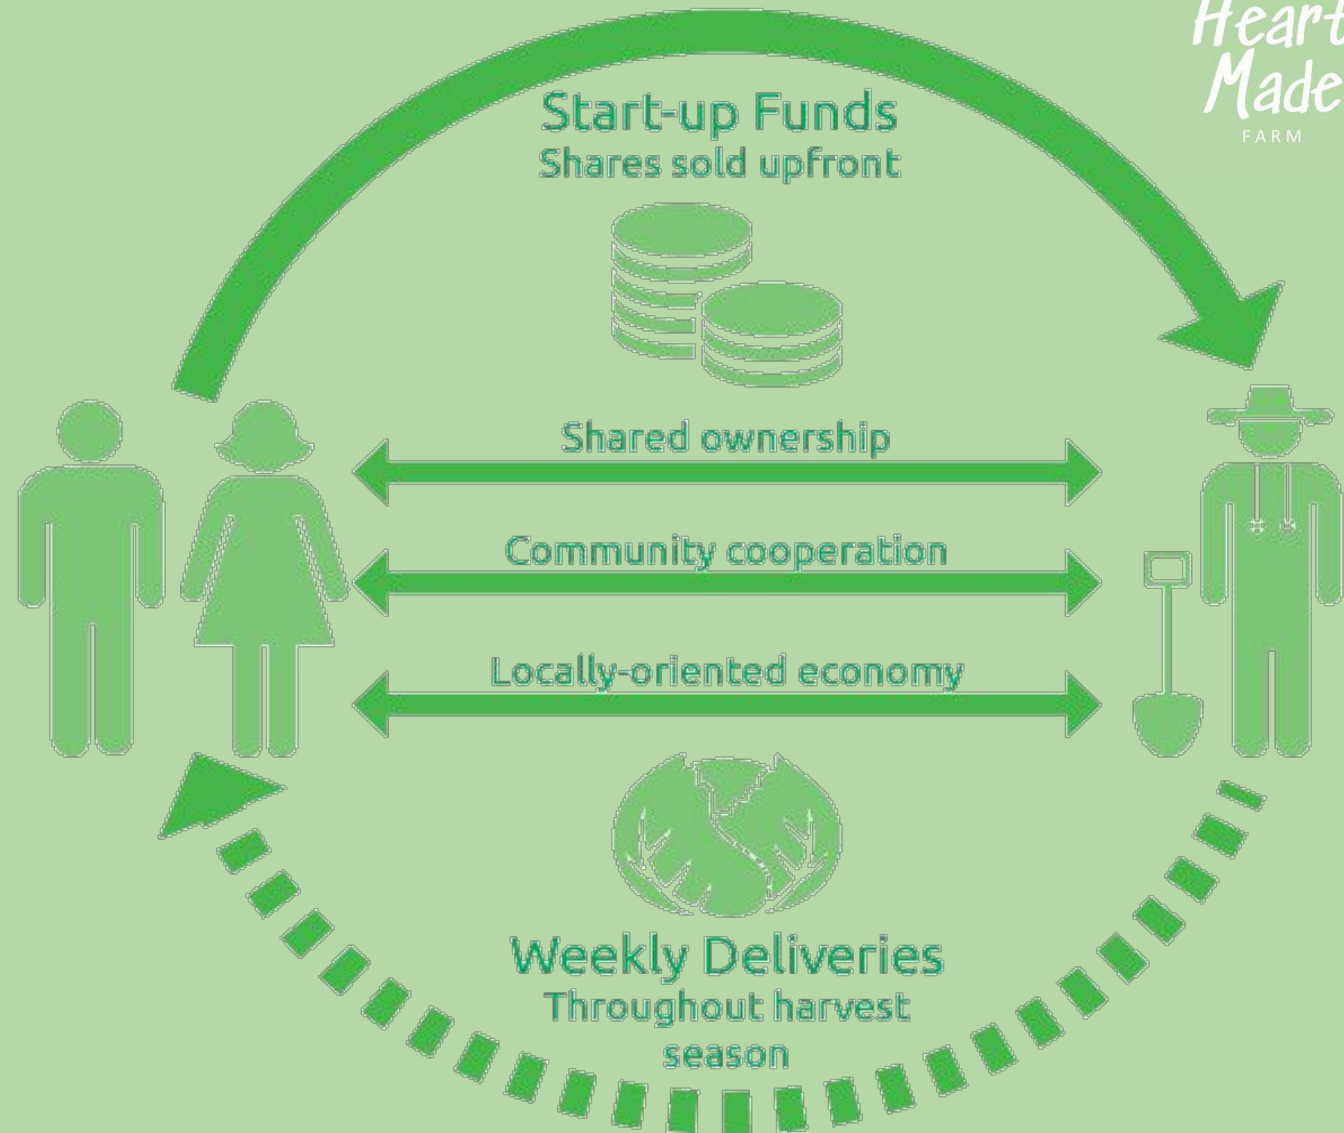

Bendruomenės
remiamas šeimos
ūkis:
**HeartMade
Farm patirtis**

Kristina Milkeraitytė-Valencia
2021 m. balandžio 19 d.

Kas mes?

Kodėl nusprendėme daržininkauti?

2019 m. rugsējis

2020 m. birželis

Heart
Made
FARM

Bendruomenės
remiamo žemės
ūkio modelis
(ang. Community
Supported
Agriculture)

Heart
Made
FARM

Heart
Made
FARM

Veiklos principai:
**Ekologinis
daržininkavimas**

Veiklos principai:

**Rizikos
pasidalinimas**

**Veiklos principai:
Atvirumas ir bendruomeniškumas**

**Heart
Made**
FARM

Veiklos principai:
Tiesioginė atskaitomybė

Heart
Made
FARM

**Veiklos principai:
Nuolatinis
tobulėjimas**

Veiklos principai:
Lokalumas